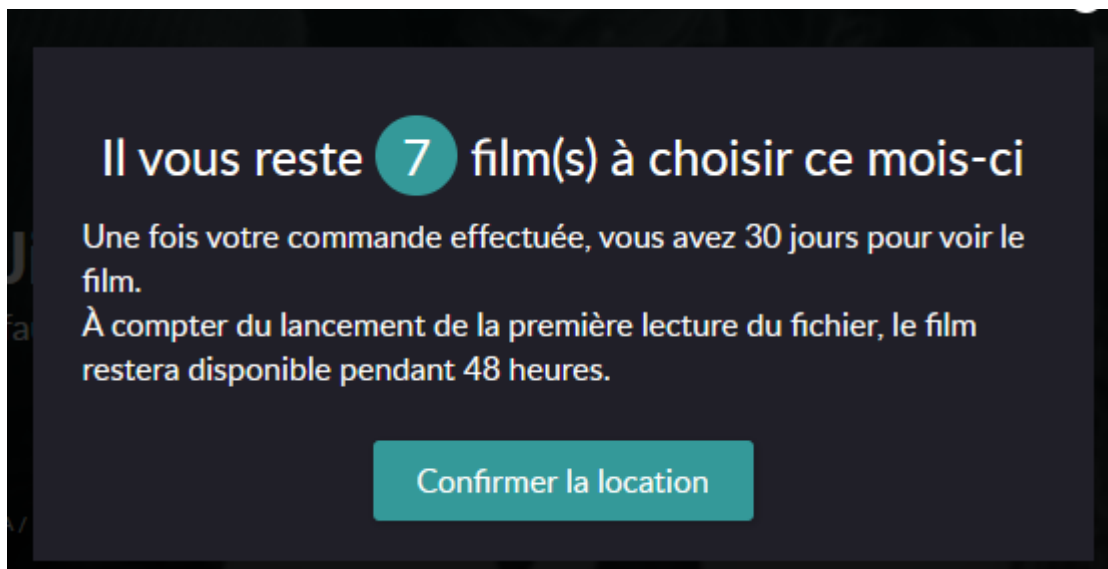

Cliquez sur :

Vous arriverez sur cette interface ci-dessous. Dans la barre blanche, tapez le titre du film ou le nom du réalisateur que vous cherchez.

Je recherche les films de François Truffaut. En tapant "François Truffaut" dans la barre de recherche, le site me propose diverses affiches.

Je voudrais voir *Jules et Jim*. En cliquant sur l’affiche du film, mon écran affiche ceci :

Je clique sur l’encadré bleu en bas à droite “Voir le film”.

En tant qu'utilisateur de la médiathèque, vous avez la possibilité de voir 8 films par mois sur la Médiathèque numérique. Cliquez sur "Confirmer la location".